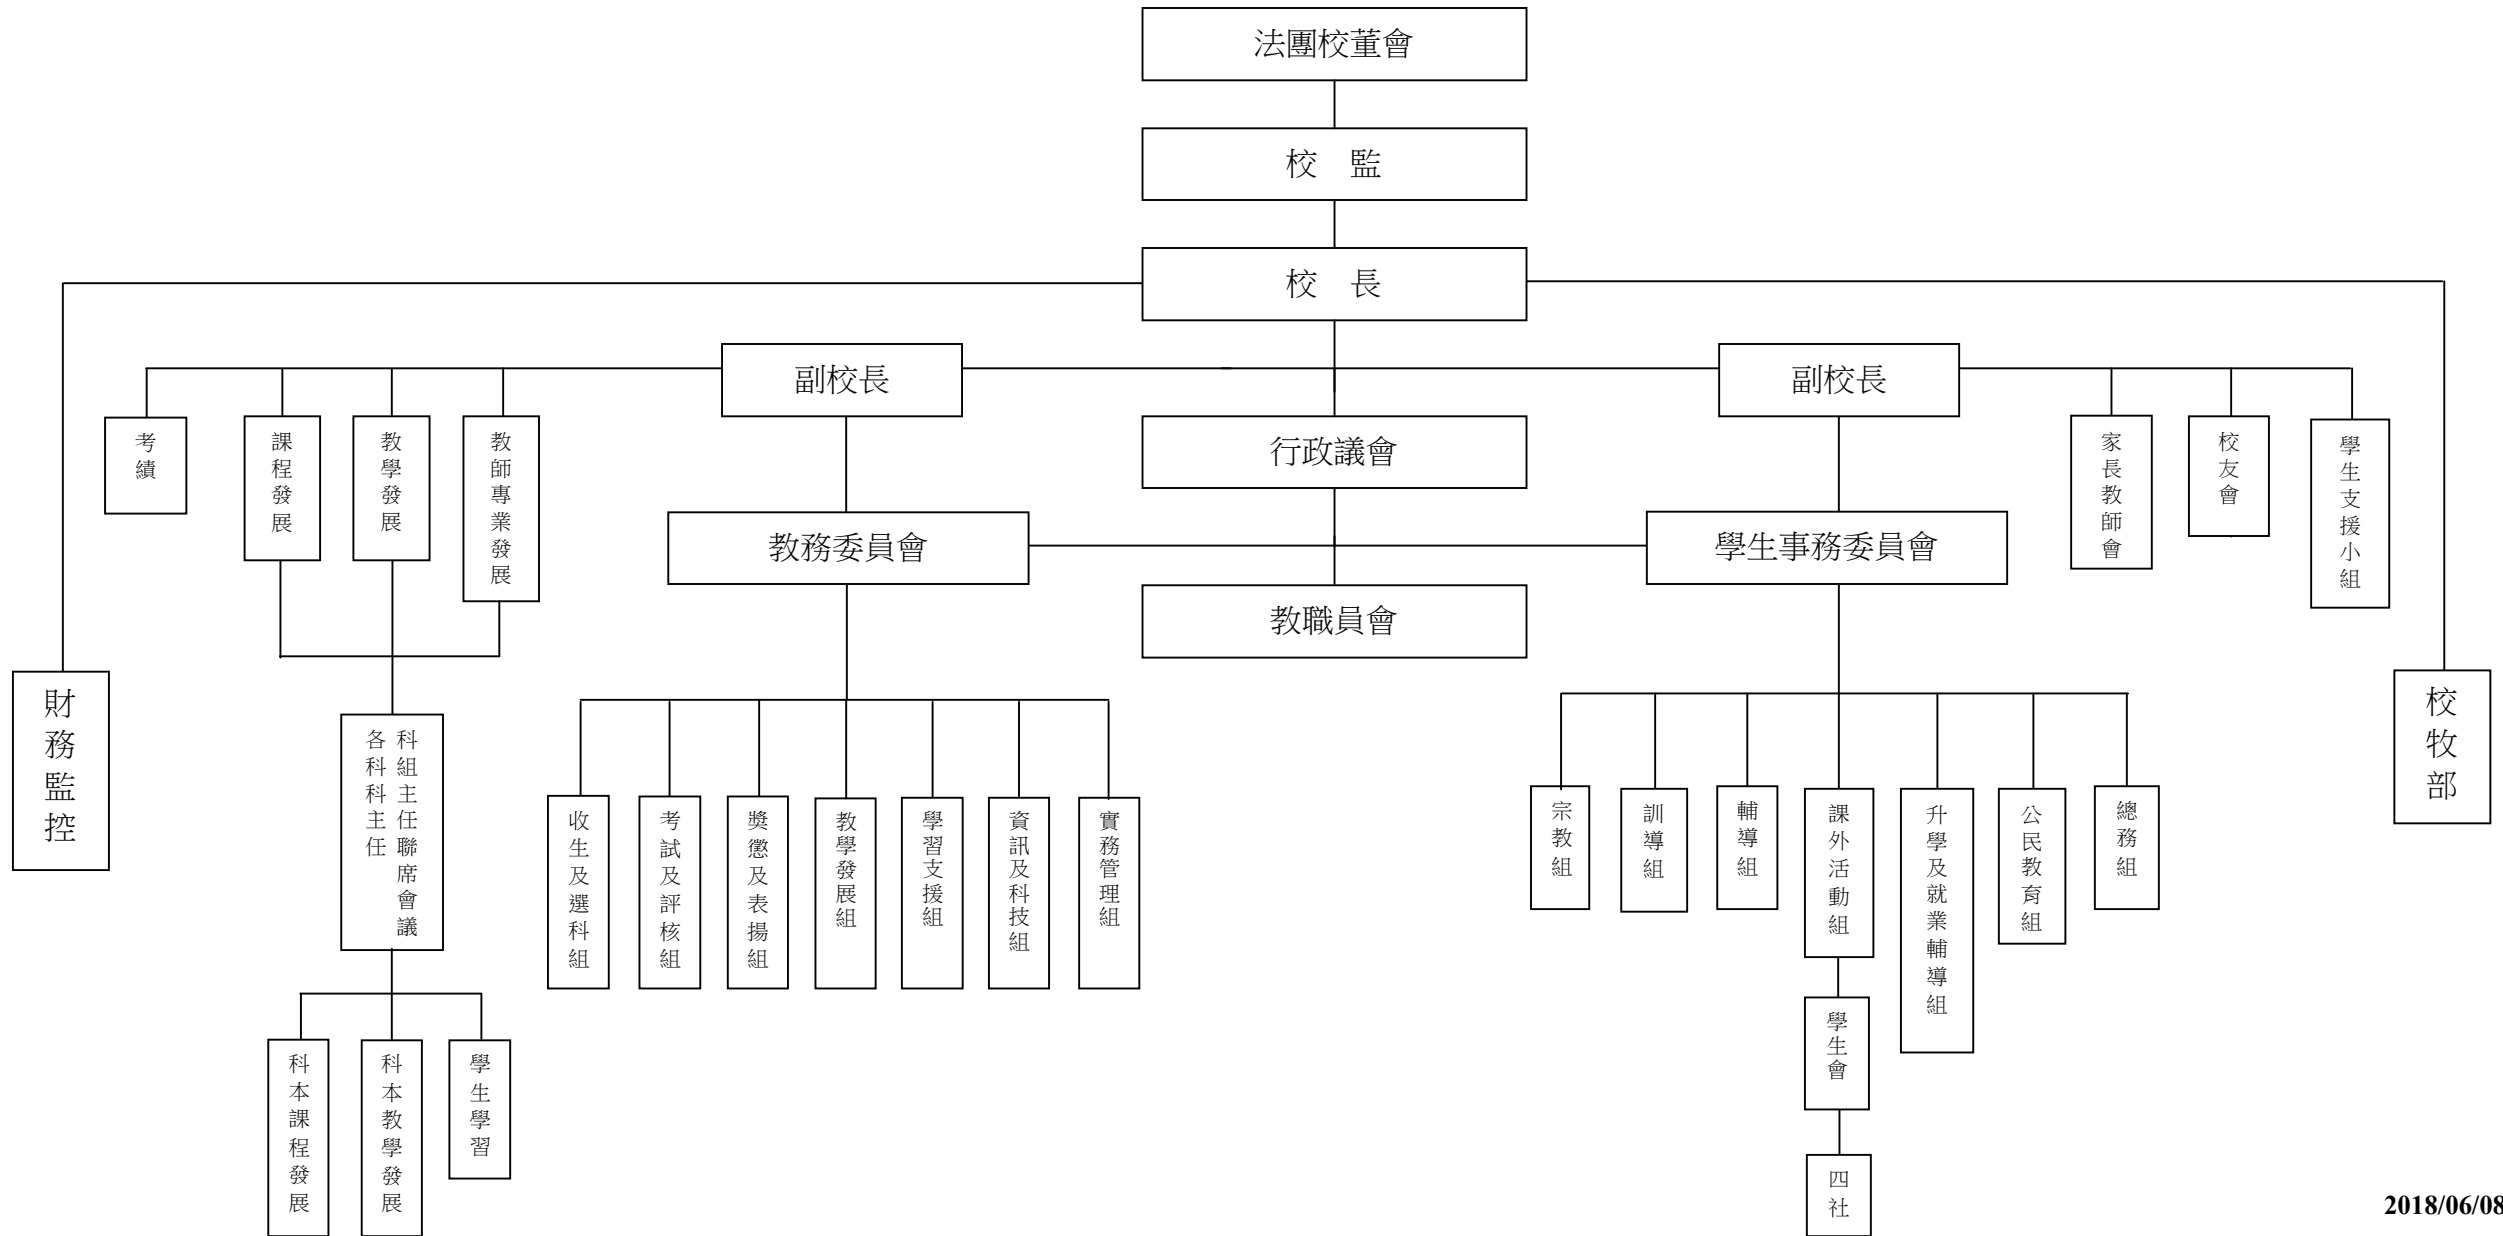

香港浸信教會
顯理中學法團校董會
行政架構圖

香港浸信教會
顯理中學 法團校董會
二零一八至二零一九年度學校建制

校 監 : 趙之琨教授
法團校董會成員 : 楊趙君錫校董
李錦洪校董
張蘇嘉惠校董
冼杞烈校董
鄺君尚教授
盧曾麗珠校董 (司庫)
杜一選校董
馬遠發校長 (秘書)
崔凱欣校董
陸婉芬校董
朱其崑校董
陳紹賢校董
梁國雄校董
李家樂校董

香港浸信教會

教育委員會委員 : 孔楊邦鏘女士
鄒潔開女士
葉兆輝先生
汪煒城先生