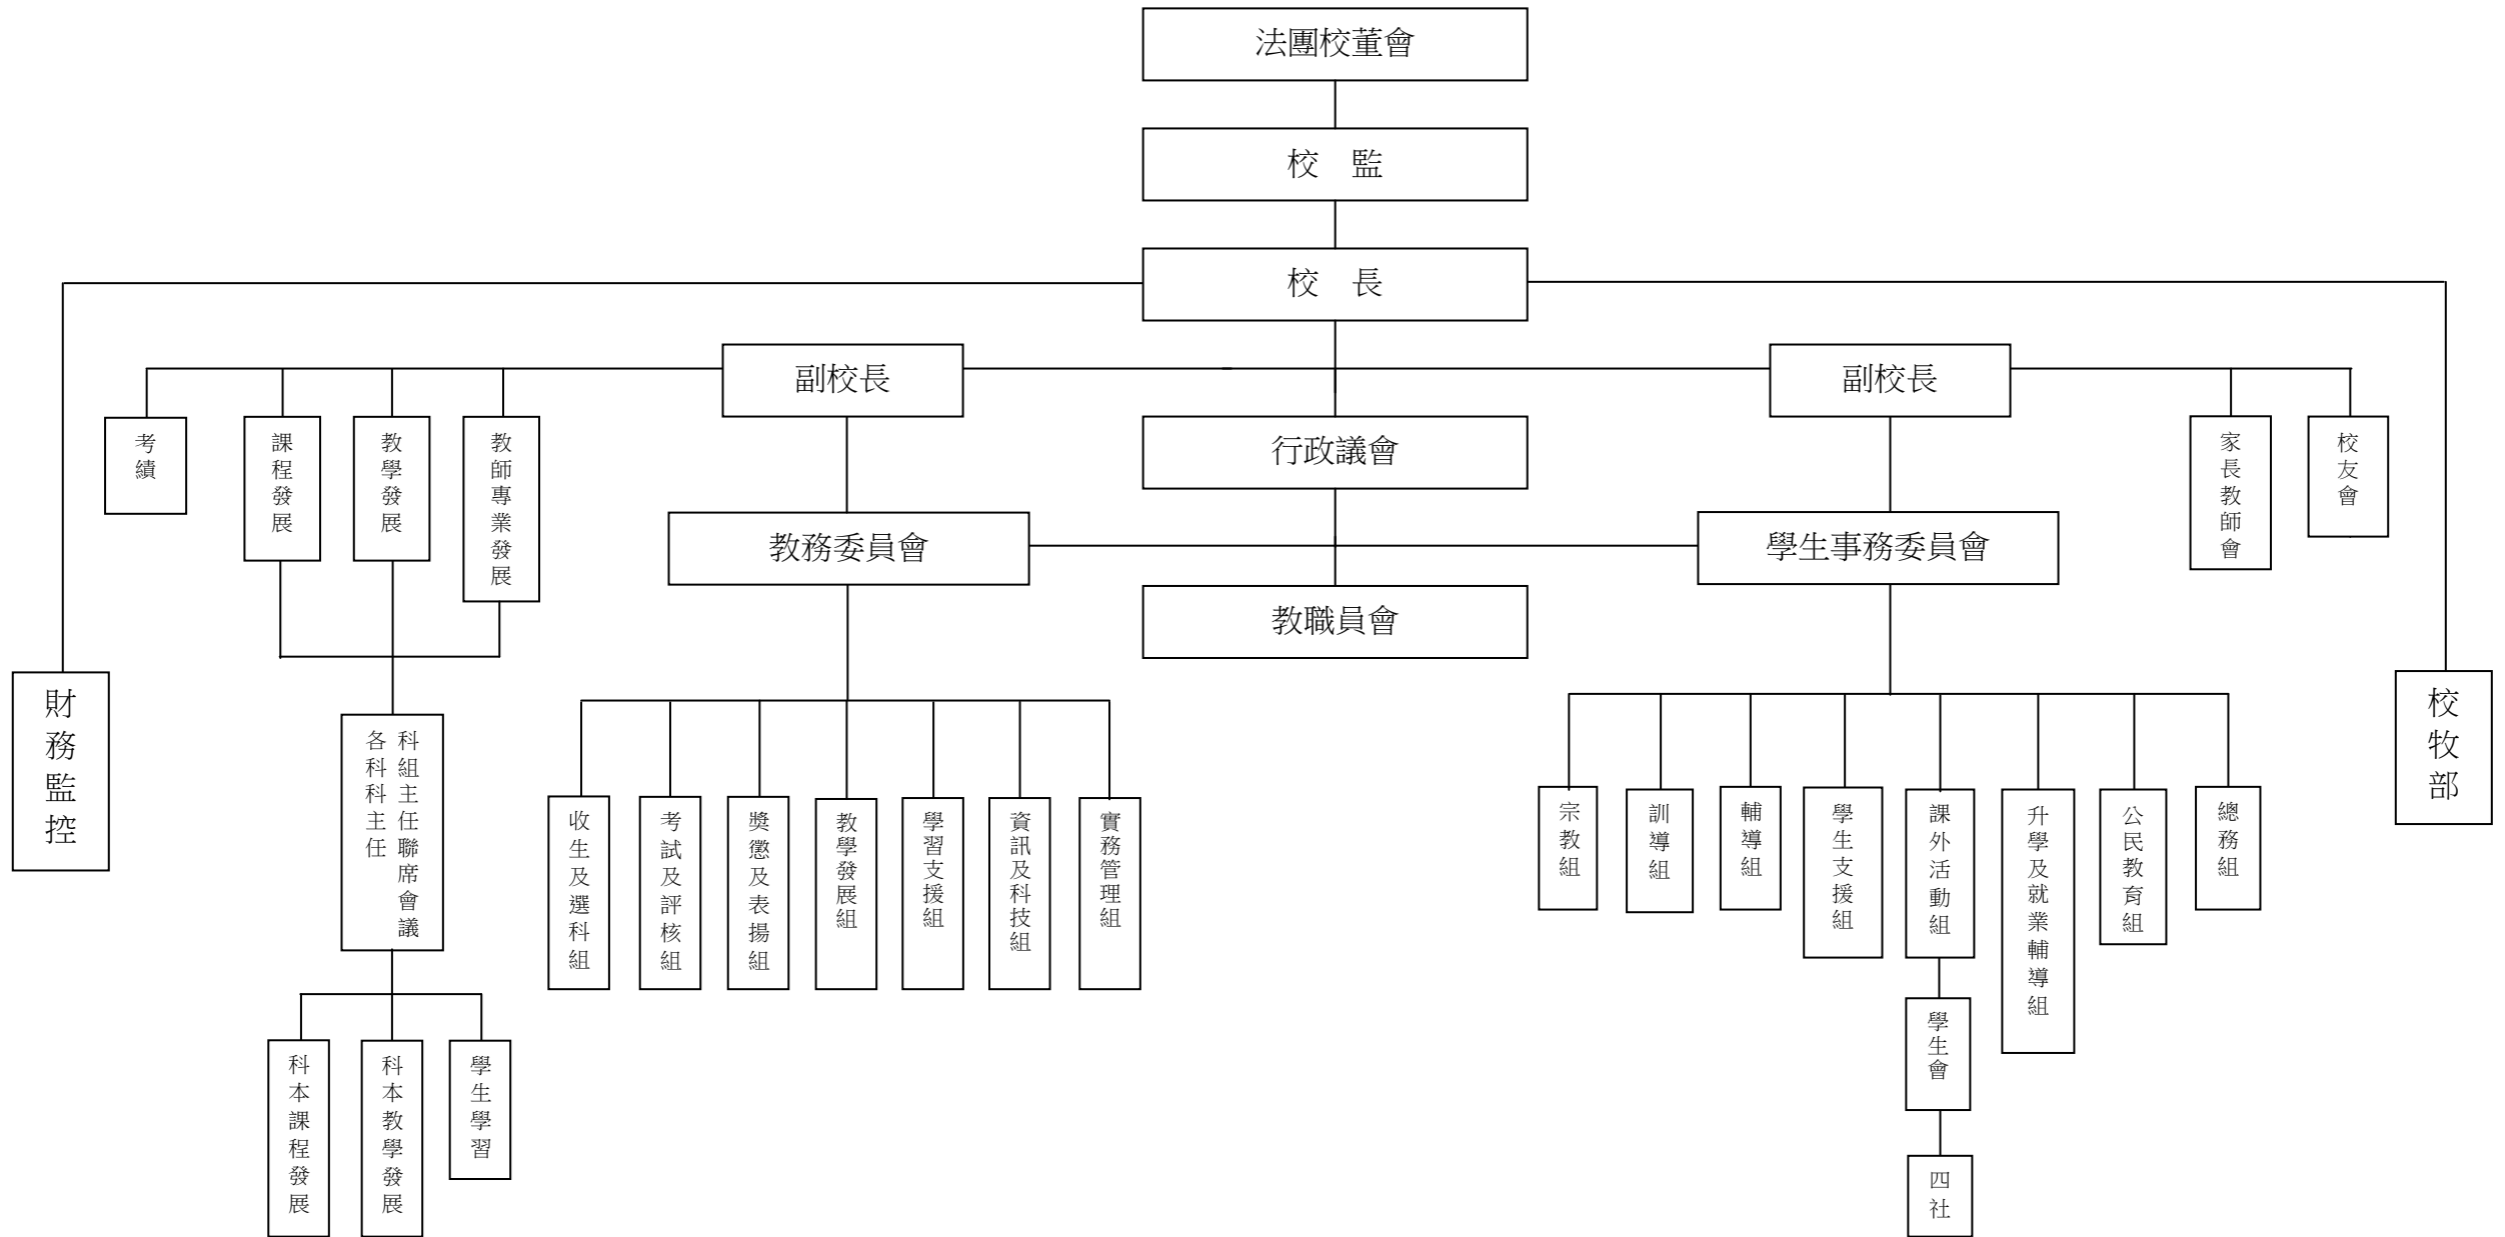

香港浸信教會  
顯理中學  
行政架構圖

香港浸信教會  
顯理中學 法團校董會  
二零二零至二零二一年度學校建制

校 監 : 趙之琨教授  
法團校董會成員 : 李錦洪校董  
張蘇嘉惠校董  
冼杞烈校董  
盧曾麗珠校董 (司庫)  
杜一選校董  
唐祖誠校董  
蔡承鍇校董  
吳浩然校長 (秘書)  
譚綺雲校董  
黃韻珊校董  
朱其崑校董  
陳紹賢校董  
張富華校董  
葉壽康校董